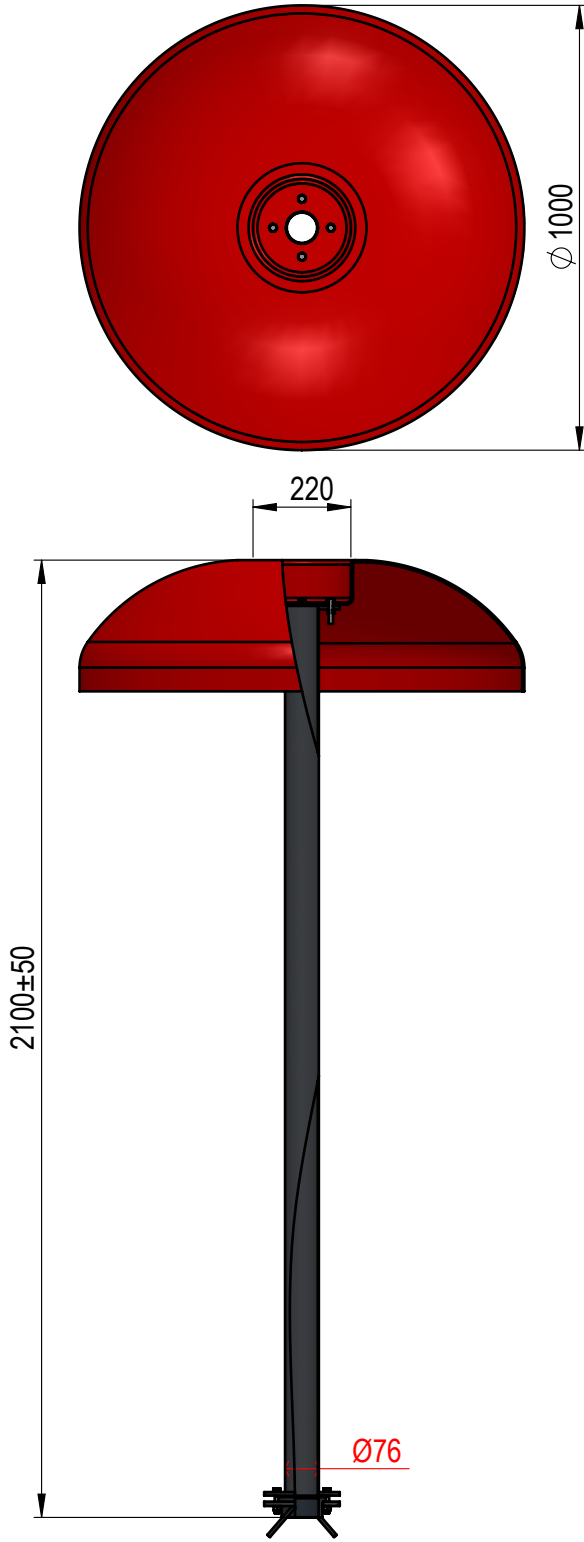

İMALAT TABLOSU

TEZGAH ADI

01

DIN 7160-7161

Note: CONNETIONS Ø76 - 2,5 INC

Rev. No / Rev. No	Rev. Tarihi / Rev. Date	Revizyon Notu / Revision Note	Rev.Ad-Soyad / Rev.Name-Surname	İmza / Signature
Revizyon / Revision	Tarihi / Date	Ad-Soyad / Name-Surname	İmza / Signature	Ağırlık (gr) / Weight (gr)
Çizen / Designed By	30.04.2015	MELTEM KILIÇ		Yoğunluk g/cm3
Denetleme / Inspection By	...	İBRAHİM KAYA		Ham / Rav İşlem / Net
Kontrol / Checked By	...	İBRAHİM KAYA		Tür
Onay / Aproved By	...	İBRAHİM KAYA		Malzeme / Metarial
Ölçek / Scale 1/17	Parça Adı / Part Name	Mantar Su Perdeleri-1000		Numune Görünüşü
				Stok Kodu / Stock No
				11131
				Form / Form
				A4